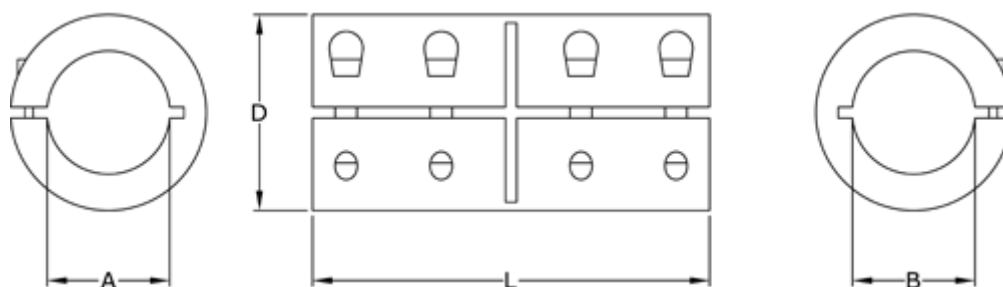

Varenummer: 3323046501040  
Beskrivelse: Fast kobling str. 40 boring 40/40 mm  
Slidset, Stål

## Mål

A = 40  
B = 40  
D = 77  
L = 108  
Skrue = M8x25